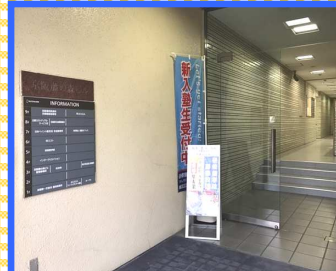

高校受験・大学受験「合格指導」
全国学習塾協会AAA認定塾

研修館学院 藤森校

京阪藤森ビル外観

教室のご案内

612-0026
京都市伏見区深草堀田町10番地
京阪藤森ビル5階
(京阪藤森駅 西口より徒歩1分)
(名神高速道路の北側のビルです)

周辺地図

師団街道から来られる方

「藤ノ森」の交差点を東側に進んで下さい。関西アーバン銀行の南側です。「カーブス」さんがビルの目印になります。

「カーブス」さんと駐輪場の南側に、京阪藤森ビルの西入口があります。そこから入って左に進んで下さい。

京阪藤森駅から来られる方

駅の西口を出ると目の前に公園が広がっています。そのまま西に進むと、京阪藤森ビルの正面玄関が見えます。

ガラス扉の正面玄関は、研修館の「のぼり」とパンフレットが目印です。そこからまっすぐ中へ進んで下さい。

合格速報掲示してます!

入塾相談お待ちしております!

エレベーターで5階へどうぞ!

そうか、「合格」はこんなに明るく手に入るんだ!
今年の春も研修館生は「志望校合格」を実現しました。
教室前に掲示しています。ぜひお立ち寄り下さい。

上出(塾長)と町田(進路部長)の2人でお待ちしています。塾選びは大切です。どんなことでもご相談下さい。お待ちしております。

入塾・入塾相談のお申し込み・お問い合わせ
(14:00~21:30)

075-643-4166

100005