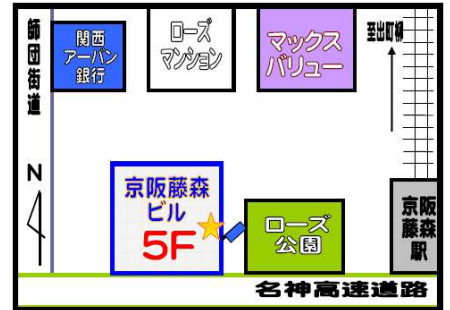

高校受験・大学受験「合格指導」
全国学習塾協会AAA認定塾

研修館学院 藤森校

京阪藤森ビル外観

教室のご案内

612-0026
京都市伏見区深草堀田町10番地
京阪藤森ビル5階
(京阪藤森駅 西口より徒歩1分)
(名神高速道路の北側のビルです)

周辺地図

師団街道から来られる方

「藤ノ森」の交差点を東側に進んで下さい。関西アーバン銀行の南側です。「カーブス」さんがビルの目印になります。

「カーブス」さんと駐輪場の南側に、京阪藤森ビルの西入口があります。そこから入って左に進んで下さい。

京阪藤森駅から来られる方

駅の西口を出ると目の前に公園が広がっています。そのまま西に進むと、京阪藤森ビルの正面玄関が見えます。

ガラス扉の正面玄関は、研修館の「のぼり」とパンフレットが目印です。そこからまっすぐ中へ進んで下さい。

合格速報掲示してます!

入塾相談お待ちしております!

エレベーターで5階へどうぞ!

そうか、「合格」はこんなに明るく手に入るんだ!
今年の春も研修館生は「志望校合格」を実現しました。
教室前に掲示しています。ぜひお立ち寄り下さい。

上出(塾長)と町田(進路部長)の2人でお待ちしています。塾選びは大切です。どんなことでもご相談下さい。お待ちしております。

入塾・入塾相談のお申し込み・お問い合わせ
(14:00~21:30)

075-643-4166

100005